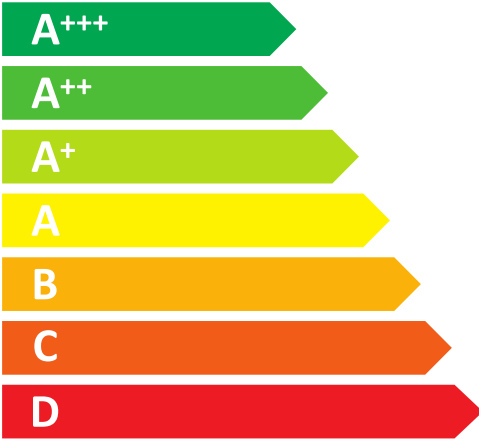

ENERG
енергия · ενεργεια

Bosch

WOT24255PL

ENERGIA · ЕНЕРГИЯ · ΕΝΕΡΓΕΙΑ
ENERGIJA · ENERGY · ENERGIE
ENERGI

164
kWh/annum

9240
L/annum

6,5
kg

ABCDEF G